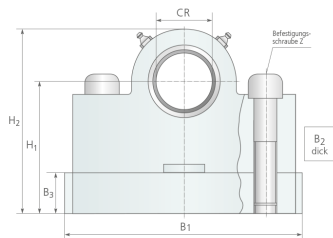

ANSCHWEISSPLATTE Typ TBK TBK ...

| | B1 | B2 | B3 | CR H7 | H1 | H2 | Z | ISO 4762-10.9 |
|--------|------|------|------|-------|------|------|-----|------------------|
| | [mm] | [mm] | [mm] | [mm] | [mm] | [mm] | [-] | [-] |
| TBK 12 | 65 | 19 | 15 | 12 | 49 | 65 | 2 | M 8 x 35 |
| TBK 16 | 85 | 24 | 20 | 16 | 60 | 80 | 2 | M 10 x 45 |
| TBK 20 | 95 | 24 | 20 | 20 | 65 | 90 | 2 | M 10 x 50 |
| TBK 25 | 115 | 29 | 20 | 25 | 75 | 100 | 2 | M 12 x 60 |
| TBK 32 | 160 | 38 | 30 | 32 | 95 | 130 | 4 | M 16 x 75 |
| TBK 40 | 180 | 48 | 35 | 40 | 111 | 155 | 4 | M 20 x 90 |
| TBK 50 | 220 | 58 | 40 | 50 | 135 | 180 | 4 | M 24 x 110 |
| TBK 63 | 280 | 68 | 50 | 63 | 162 | 230 | 4 | M 30 x 130 |
| TBK 80 | 340 | 88 | 55 | 80 | 195 | 275 | 4 | M 36 x 160 |